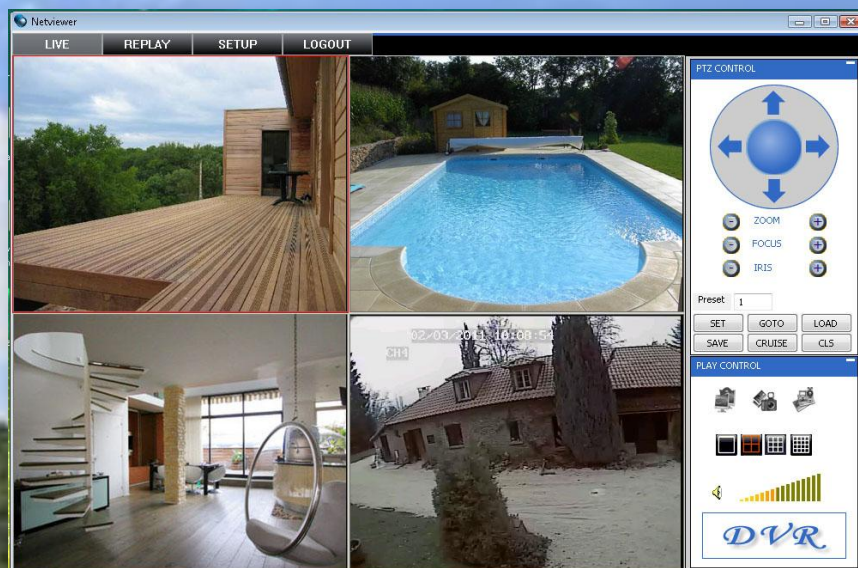

PRINCIPE DE FONCTIONNEMENT

Grâce à l'évolution des réseaux de communication internet et mobiles, il est possible aujourd'hui de surveiller sa résidence depuis l'autre bout de la planète.

Grâce à nos solutions de vidéo surveillance, vous gardez un œil sur votre domicile de n'importe quel endroit dans le monde grâce à votre ordinateur ou votre smartphone.

Vous pouvez même contrôler les caméras motorisées présentes sur votre installation.

La fonction replay vous permet de visionner et exporter tous les enregistrements vidéo à distance.

Le système de surveillance peut vous envoyer des rapports avec photos par email lorsqu'une intrusion est détectée (détection de personnes, effraction, etc..).

Une alarme visuelle et sonore peut être déclenchée par le système afin de faire fuir les intrus.