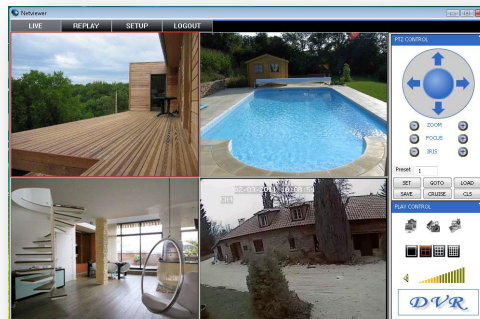

Vous pouvez même contrôler les caméras motorisées présentes sur votre installation.

La fonction replay vous permet de visionner et exporter tous les enregistrements vidéo à distance.

Le système de surveillance peut vous envoyer des rapports avec photos par email lorsqu'une intrusion est détectée (détection de personnes, effraction, etc..).

Une alarme visuelle et sonore peut être déclenchée par le système afin de faire fuir les intrus.

SPECIFICATIONS

- _ Enregistrement audio et vidéo
- _ Jusqu'à 8 caméras rotatives pilotables
- _ Fonction jour/nuit
- _ Détection contacts 8 zones (ouverture de porte, vitres brisées, barrières infrarouges, etc.)
- _ Détection de mouvement
- _ Détection de perte vidéo (vandalisme sur les caméras)
- _ Enregistrement sur disque dur jusqu'à 800 heures
- _ Mode d'enregistrement : manuel, programmé, par détection ou alarme
- _ Mode de recherche des enregistrements par date et heure ou évènement
- _ Protection par mot de passe
- _ Visualisation en temps réel via internet sur PC ou Smartphone via connexion sécurisée*
- _ Récupération possible des vidéos via internet**